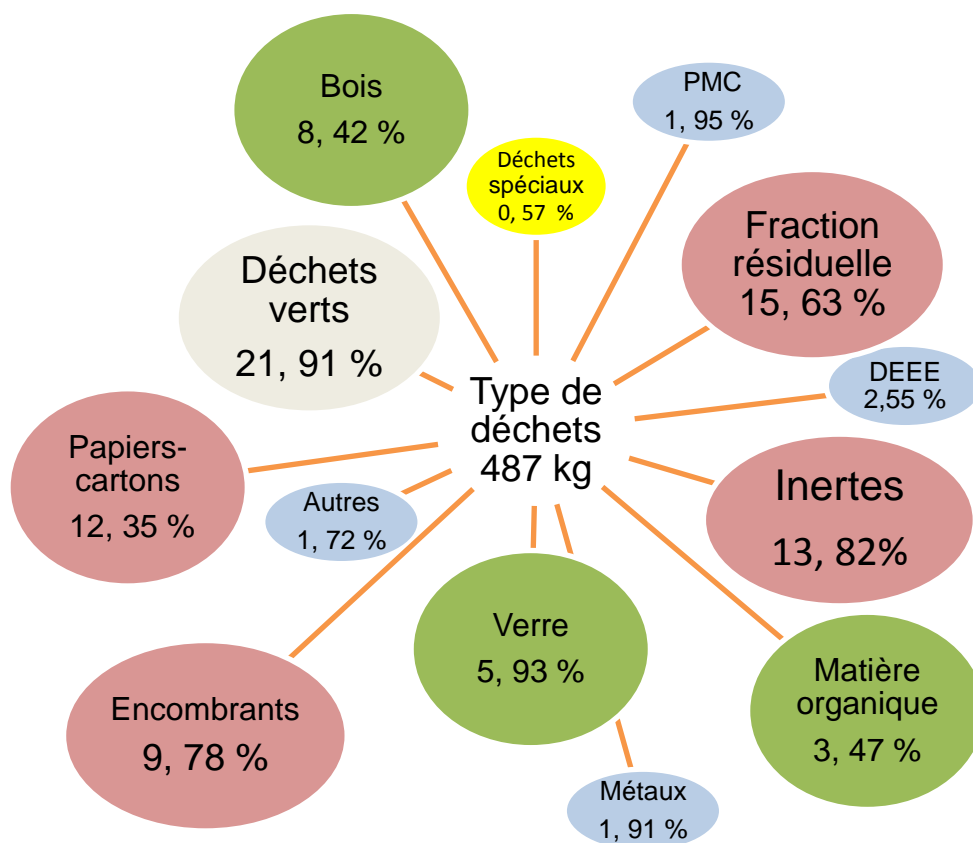

Commune de LIBRAMONT

Nos déchets – Quelques chiffres-clés 2016

RÉPARTITION DES KILOS RÉCOLTÉS PAR MODE DE COLLECTE (PAR HAB).

RÉPARTITION DES DÉCHETS COLLECTÉS SUR LIBRAMONT.

Nous sommes globalement de bons élèves en matière d'apports aux recyparcs (parcs à conteneurs), mais nous pouvons mieux faire :

- beaucoup d'emballages recyclables sont encore mélangés avec les déchets résiduels
- de la matière organique reste mélangée avec la fraction résiduelle et inversément.

Pensons aussi à réduire le gaspillage alimentaire, en privilégiant les achats durables ou encore en pratiquant le compostage à domicile.