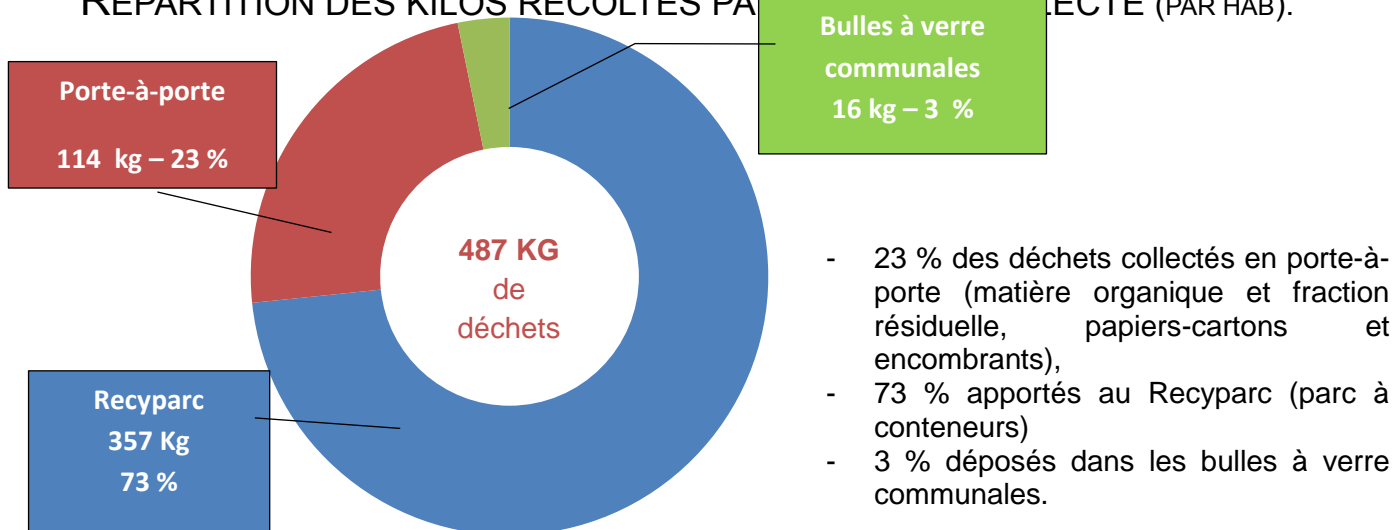

Commune de LIBRAMONT

Nos déchets – Quelques chiffres-clés 2016

RÉPARTITION DES KILOS RÉCOLTÉS PAR MODE DE COLLECTE (PAR HAB).

RÉPARTITION DES DÉCHETS COLLECTÉS SUR LIBRAMONT.

Nous sommes globalement de bons élèves en matière d'apports aux recyparcs (parcs à conteneurs), mais nous pouvons mieux faire :

- beaucoup d'emballages recyclables sont encore mélangés avec les déchets résiduels
- de la matière organique reste mélangée avec la fraction résiduelle et inversément.

Pensons aussi à réduire le gaspillage alimentaire, en privilégiant les achats durables ou encore en pratiquant le compostage à domicile.